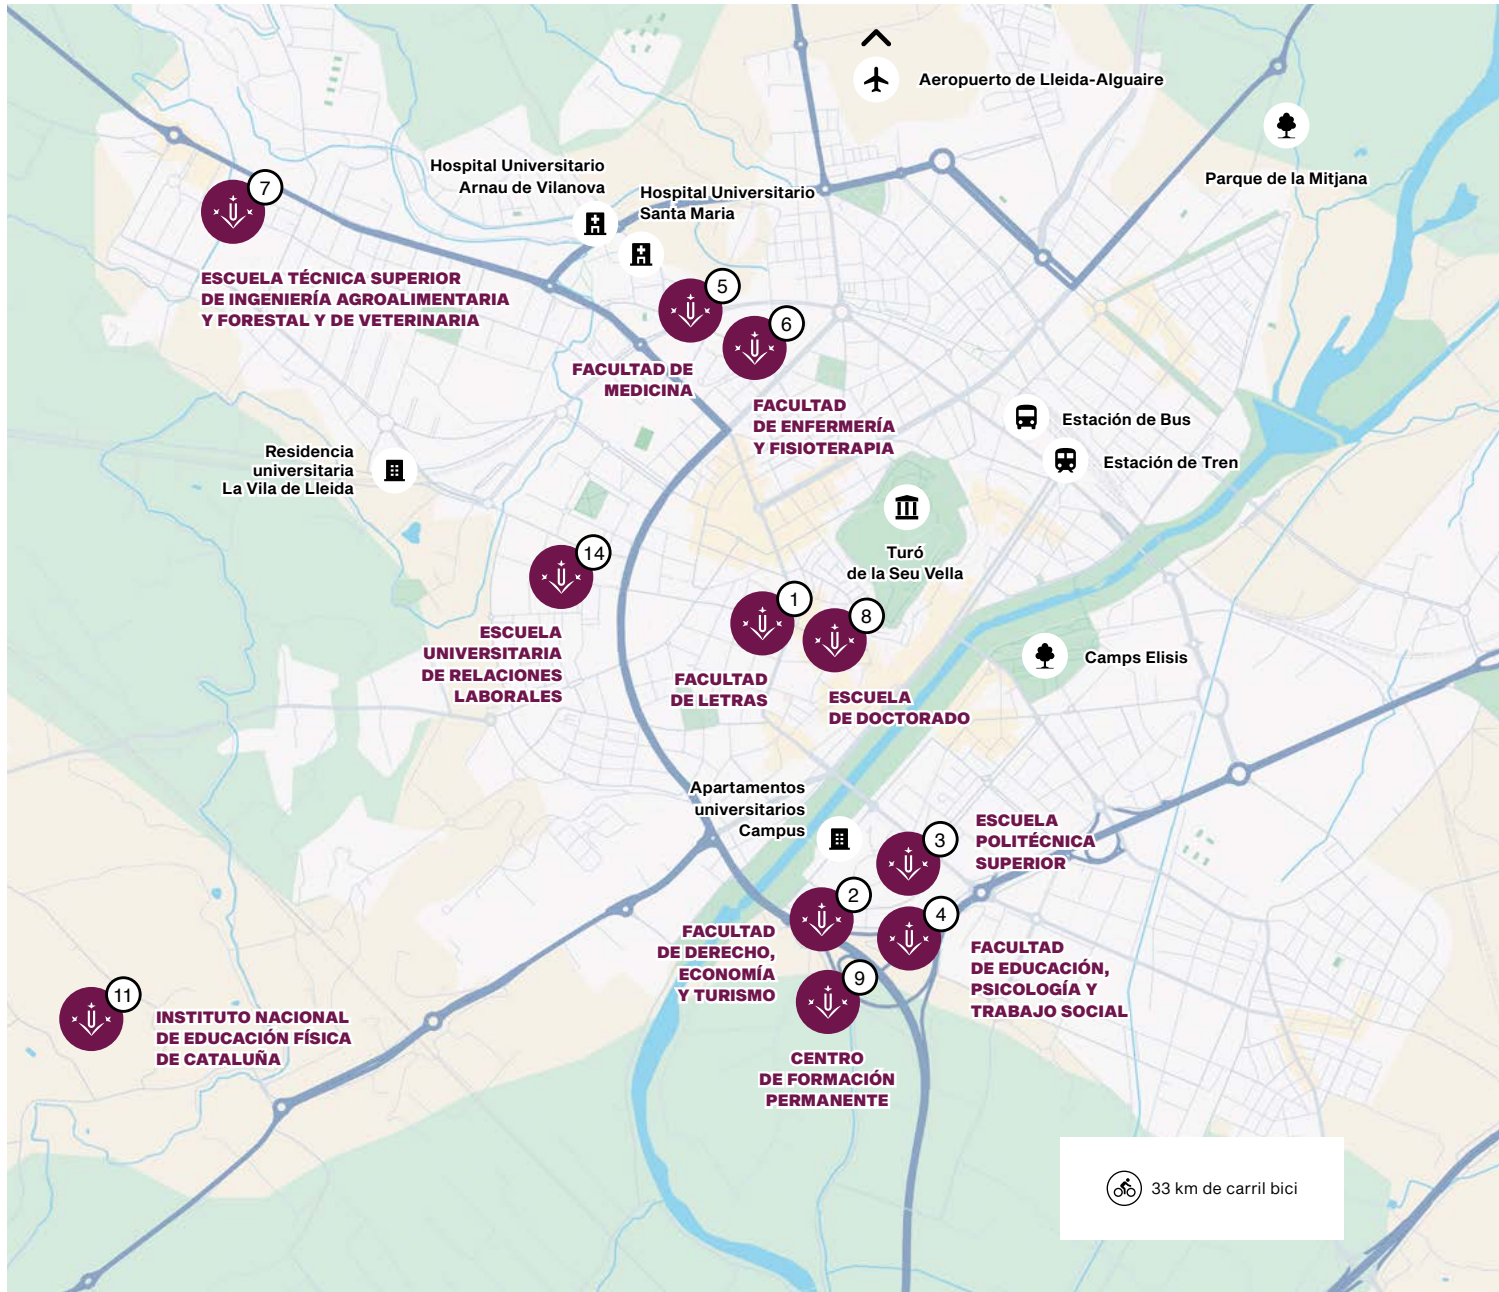

Lleida, ciudad universitaria

Una ciudad con una alta calidad
de vida, dinámica y acogedora