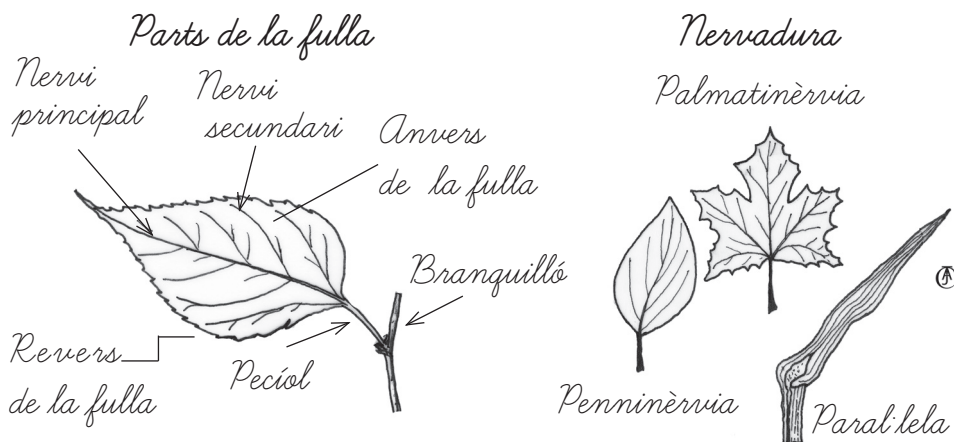

La fulla: parts, nervadura i mides

Cicle inicial EP

A06

El teu nom

🔑 Observa les parts de la fulla i com es disposen els nervis. Després, recull una fulla. Dibuixa-la i calca-la posant-la sota el full de paper i passa-hi per sobre un llapis de mina tova.

La meua fulla

La nervadura

La fulla fa _____ cm de llargada i _____ cm d'amplada.

Segons la nervadura, és _____.