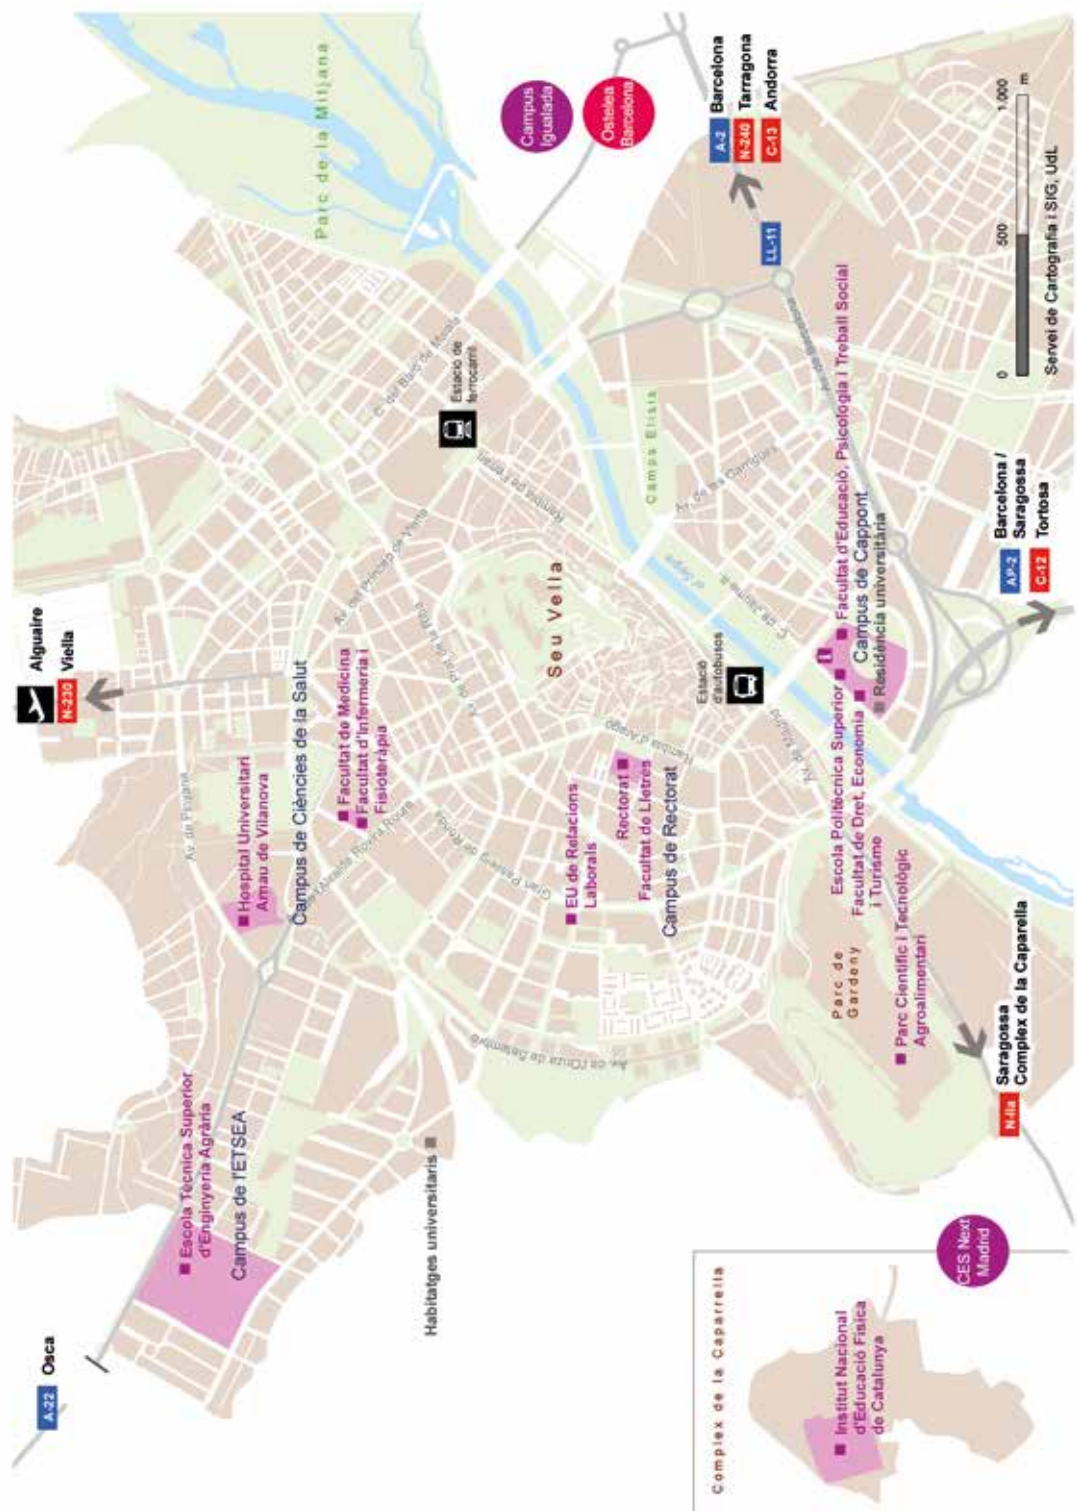

Campus de Excelencia Internacional Valle del Ebro (Campus Iberus).

Instalaciones nuevas, modernas y altamente equipadas.

Ciudad con una alta **calidad de vida**, **dinámica** y **abierta**.

Alojamiento asequible: habitaciones para alquilar a partir de 150 euros, residencias universitarias y pisos universitarios.