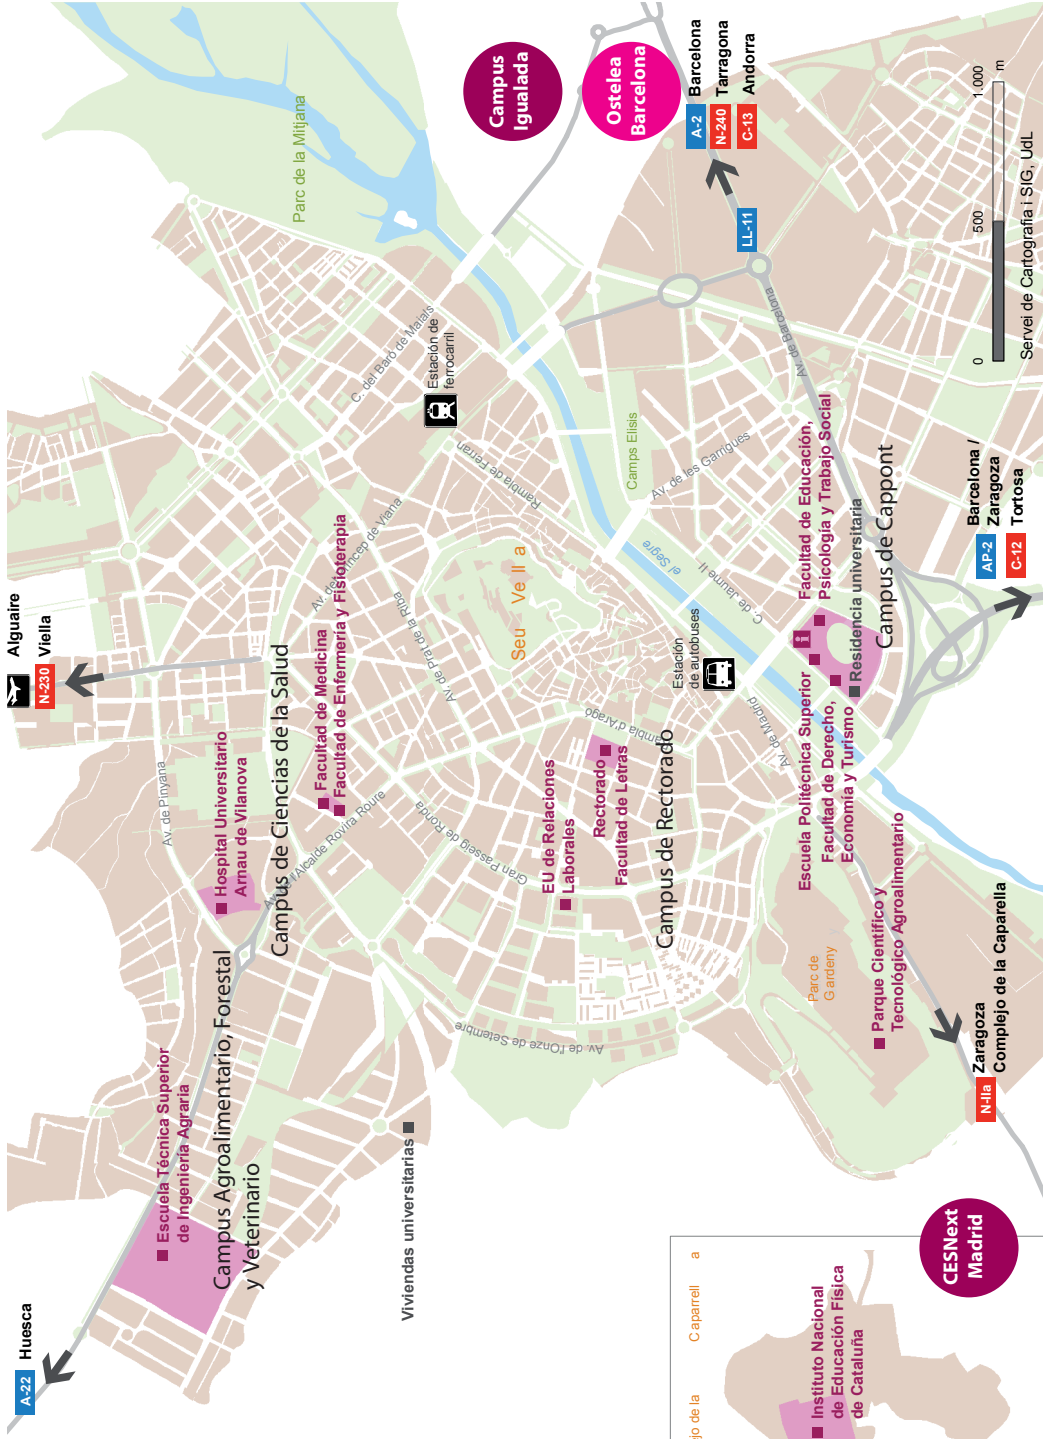

Primera universidad de Cataluña, fundada el año 1297.

Campus de Excelencia Internacional Valle del Ebro (Campus Iberus).

Instalaciones nuevas, modernas y altamente equipadas.

Ciudad con una alta **calidad de vida, dinámica y abierta**.

Alojamiento asequible: habitaciones para alquilar a partir de 150 euros, residencias universitarias y pisos universitarios.

■ A-2 Huesca
■ N-230 Algaire Vieila
■ A-2 Barcelona
■ N-240 Tarragona
■ C-13 Andorra
■ AP-2 Zaragoza
■ C-12 Tortosa
■ N-11a Zaragoza
■ CESNext Madrid